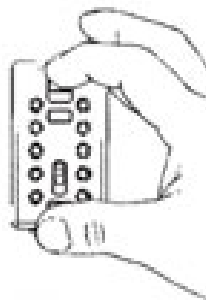

## Pour prendre votre clé:

**1.** Poussez le bouton « clear » vers le bas

**2.** Tapez votre code reçu par e-mail ou SMS

**3.** Poussez le bouton "open" vers le bas pour que le couvercle se libère

**4.** Ouvrez le couvercle et prenez possession de la clé

## Pour refermer la boîte ou déposer la clé:

**1.** Poussez le bouton « clear » vers le bas

**2.** Tapez votre code reçu par e-mail ou SMS

**3.** Poussez le bouton "open" vers le bas pour que le couvercle se libère